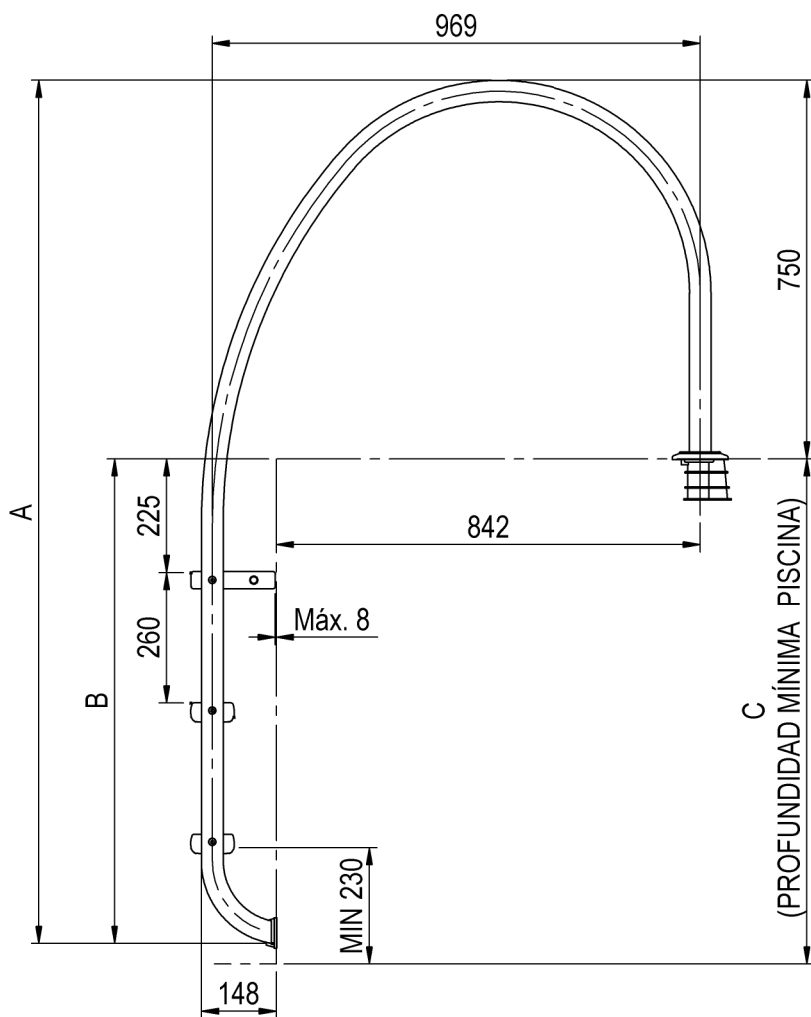

CÓDIGO/CODE: 32653 - 32654 - 32655 - 32656

PRODUCTO: ESCALERA PARA REBOSADERO (EN 13451-2)

PRODUCT: (EN 13451-2) OVERFLOW SWIMMING POOL LADDER

MATERIAL: AISI-316

CODIGO	PELDAÑOS	A	B	C
32653	2	1450	700	740
32654	3	1710	960	1000
32655	4	1970	1220	1260
32656	5	2230	1480	1520

PELDAÑO LUXE AISI-316